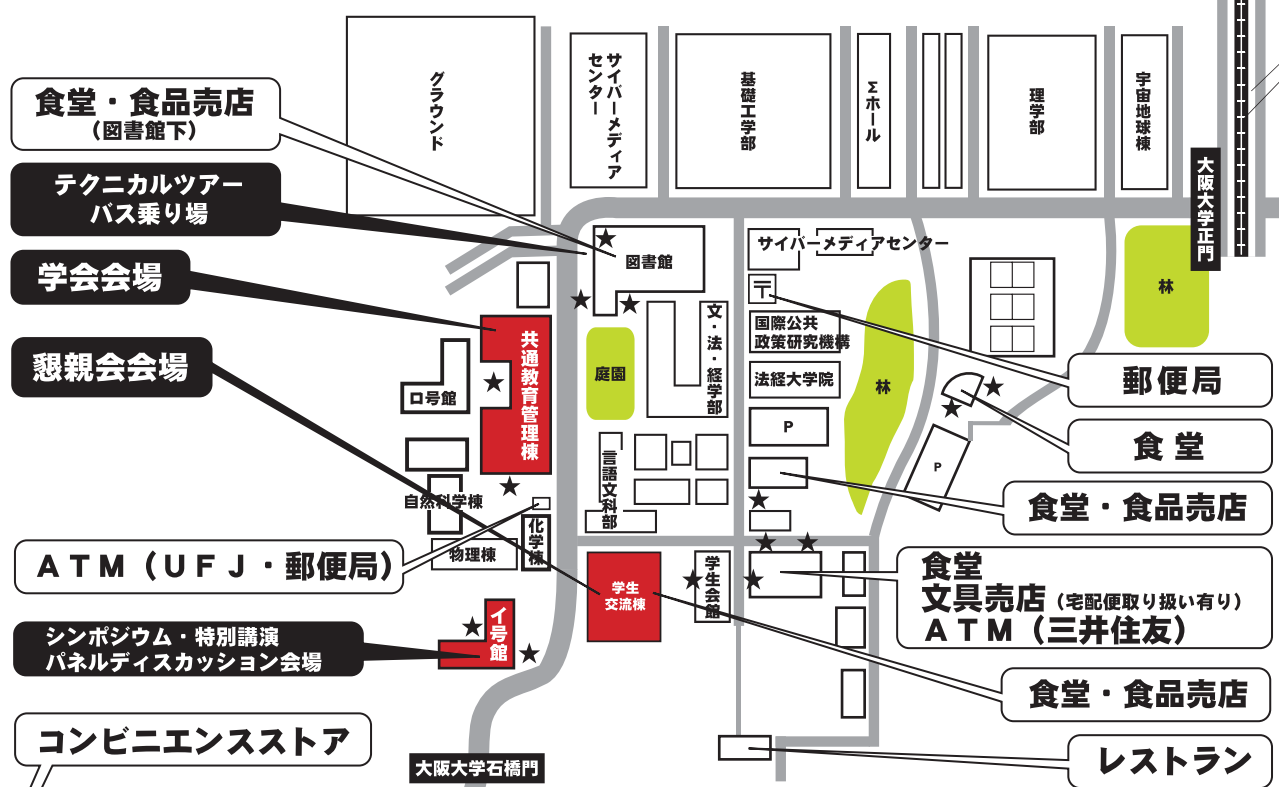

キャンパス案内マップ

阪急石橋駅から来られる方は
東口改札をご利用下さい。

タクシー連絡先

阪急タクシー：06-6864-2321
三菱タクシー：06-6906-0066

★…喫煙場所