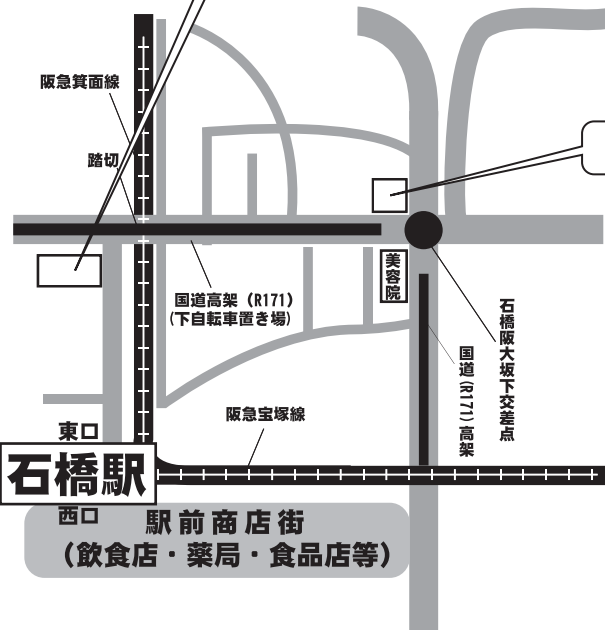

キャンパス案内マップ

阪急石橋駅から来られる方は
東口改札をご利用下さい。

タクシー連絡先

阪急タクシー：06-6864-2321
三菱タクシー：06-6906-0066

★…喫煙場所