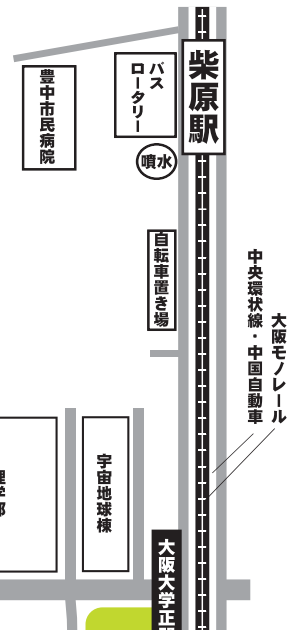

キャンパス案内マップ

阪急石橋駅から来られる方は
東口改札をご利用下さい。

タクシー連絡先

阪急タクシー：06-6864-2321
三菱タクシー：06-6906-0066

★…喫煙場所