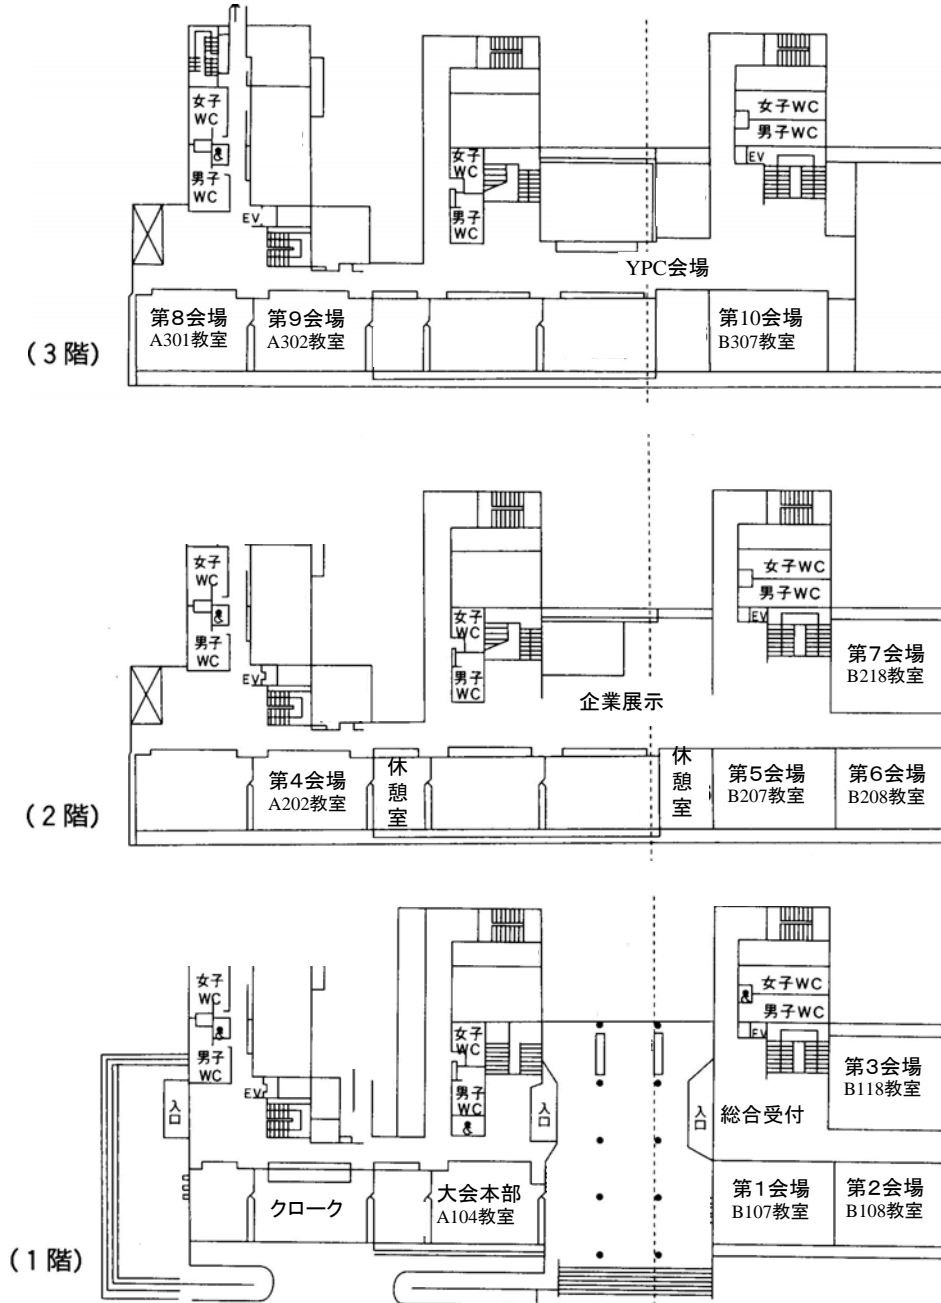

交通案内

大阪大学 豊中キャンパスへのアクセス

(大阪大学ホームページ <http://www.osaka-u.ac.jp/ip/accessmap.html>)

- ・電車 阪急電車宝塚線「石橋駅」(特急・急行停車)下車 徒歩約15分
- ・モノレール 大阪モノレール「柴原駅」下車 徒歩約10分

大阪大学 豊中キャンパスにおける講演会場等配置図

会場配置図

共通教育管理講義棟

イ号館

(2 階)

(3 階)