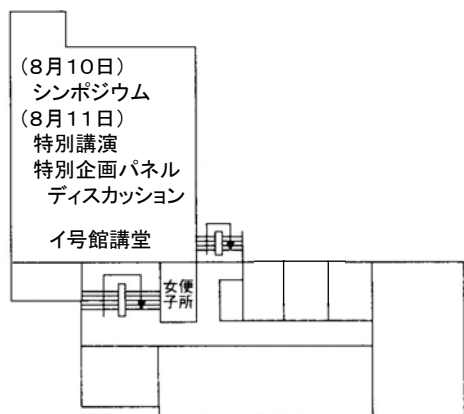

交通案内

大阪大学 豊中キャンパスへのアクセス

(大阪大学ホームページ <http://www.osaka-u.ac.jp/ip/accessmap.html>)

- ・電車 阪急電車宝塚線「石橋駅」(特急・急行停車)下車 徒歩約15分
- ・モノレール 大阪モノレール「柴原駅」下車 徒歩約10分

大阪大学 豊中キャンパスにおける講演会場等配置図

会場配置図

共通教育管理講義棟

イ号館

(2 階)

(3 階)