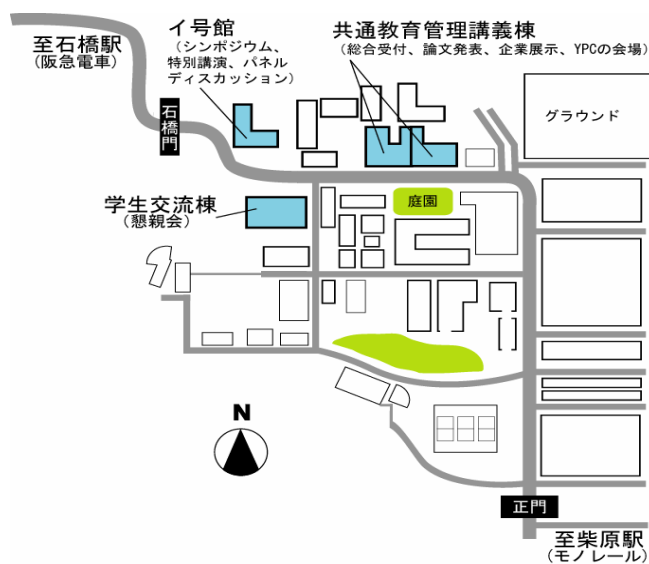

交通案内

大阪大学 豊中キャンパスへのアクセス

(大阪大学ホームページ <http://www.osaka-u.ac.jp/ip/accessmap.html>)

- ・電車 阪急電車宝塚線「石橋駅」(特急・急行停車)下車 徒歩約15分
- ・モノレール 大阪モノレール「柴原駅」下車 徒歩約10分

大阪大学 豊中キャンパスにおける講演会場等配置図

会場配置図

共通教育管理講義棟

イ号館

(2 階)

(3 階)