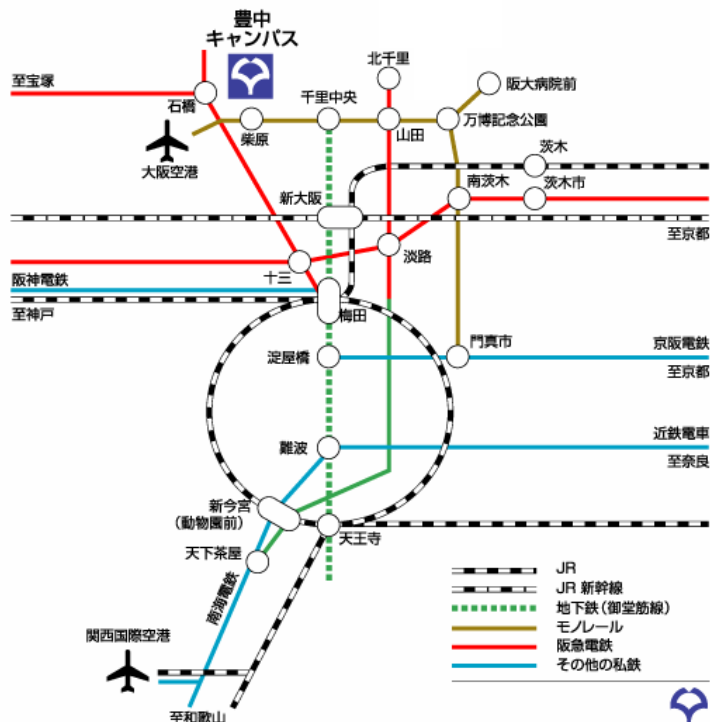

交通案内

大阪大学 豊中キャンパスへのアクセス

(大阪大学ホームページ <http://www.osaka-u.ac.jp/ip/accessmap.html>)

- ・電車 阪急電車宝塚線「石橋駅」(特急・急行停車)下車 徒歩約15分
- ・モノレール 大阪モノレール「柴原駅」下車 徒歩約10分

大阪大学 豊中キャンパスにおける講演会場等配置図

会場配置図

共通教育管理講義棟

イ号館

(2 階)

(3 階)