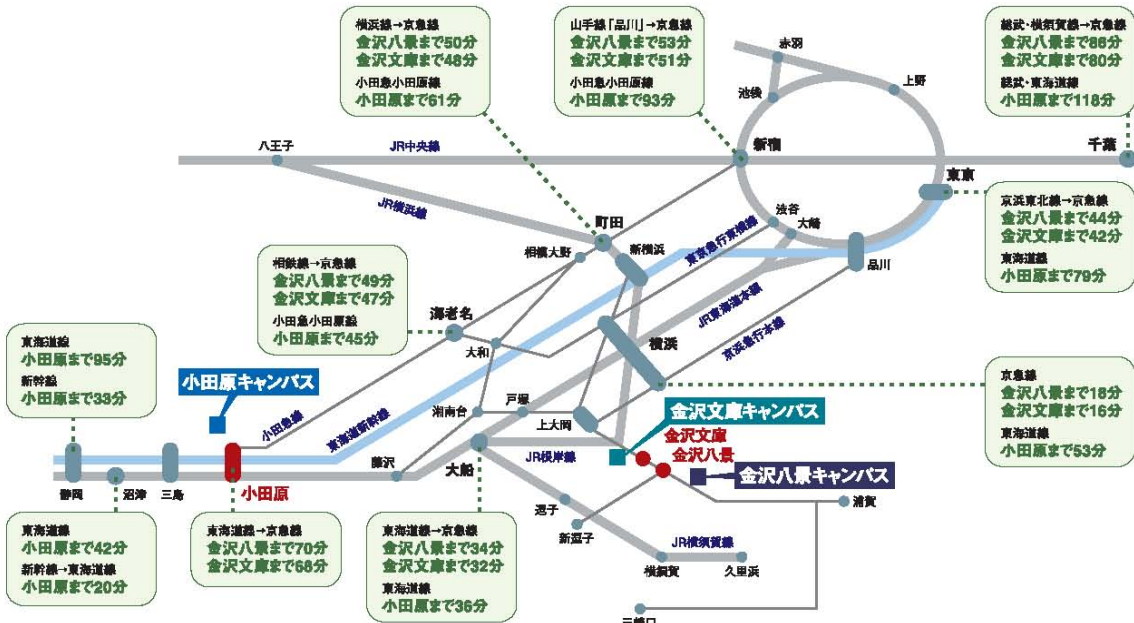

# 会場（関東学院大学 金沢八景キャンパス）までの交通案内図

## Access Map

※所要時間は最短乗車時間の目安です。乗り換えなどの時間を含んでいません。