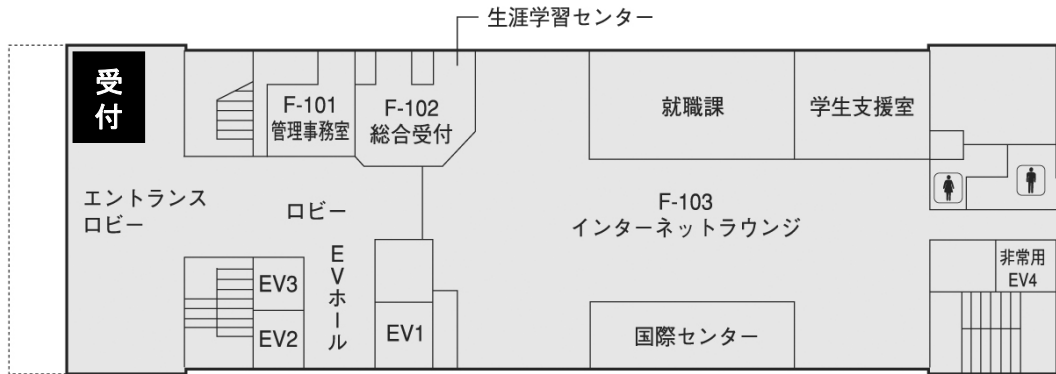

平成 18 年 電気学会 電子・情報・システム部門大会

【講演会会場案内】

フォーサイト21

1 階