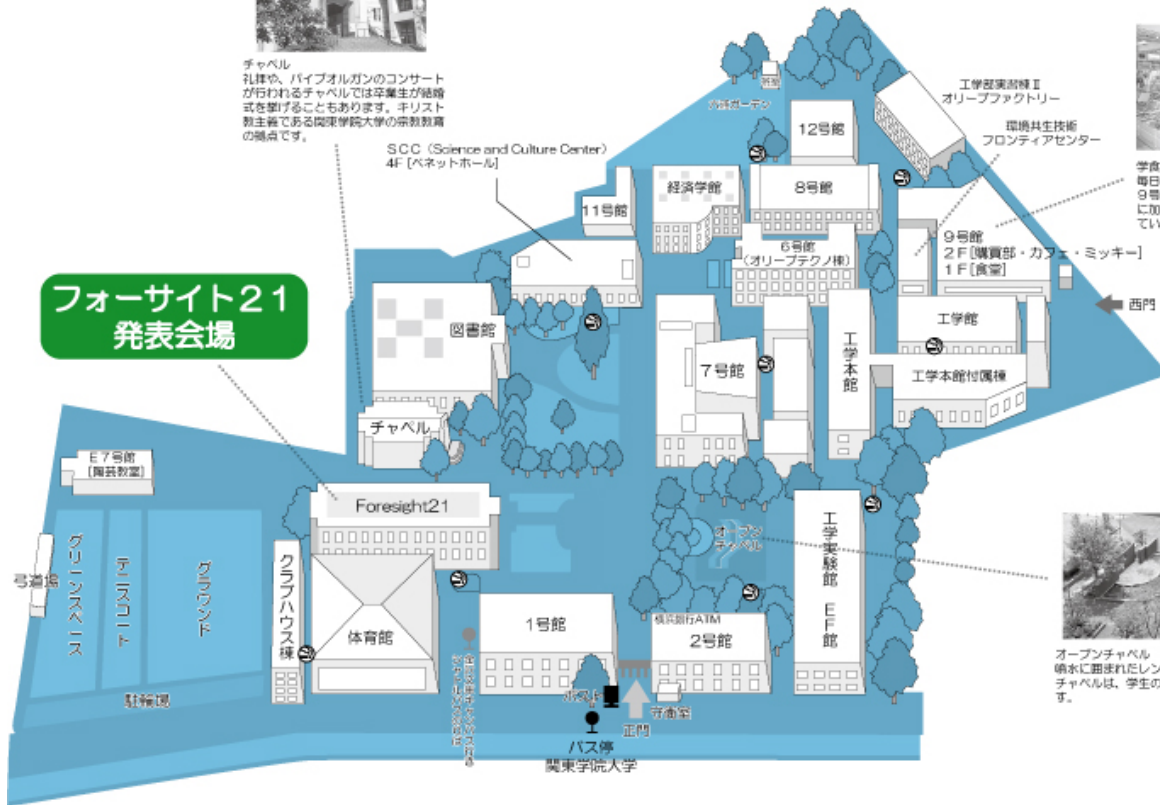

## 金沢八景キャンパス

# 金沢八景キャンパス◎経済学部・工学部

☉ 喫煙所

**チャペル**  
礼拝や、パイプオルガンのコンサートが行われるチャペルでは卒業生が結婚式を挙げることもあります。キリスト教主催である関東学院大学の宗教教育の拠点です。

**学食・書籍部**  
毎日のランチが選べて楽しめます。9号館2Fの購買部には書籍や文庫に加えて日用品や電気製品なども揃えています。

**フォーサイト21  
発表会場**

**オープンチャペル**  
噴水に囲まれたレンガづくりのオープンチャペルは、学生の憩いの場でもあります。

号書館  
E7号館 (陶芸教室)  
ライブラリー  
FACULTY OF ENGINEERING  
クラブハウス棟  
体育館  
1号館  
2号館  
バス停  
関東学院大学

SCC (Science and Culture Center)  
4F (バネネットホール)

工学部実習棟Ⅱ  
オリブファクトリー  
環境共生技術  
フロンティアセンター

工学部  
工学本館付属棟

9号館  
2F [購買部・カフェ・ミッキー]  
1F [食堂]