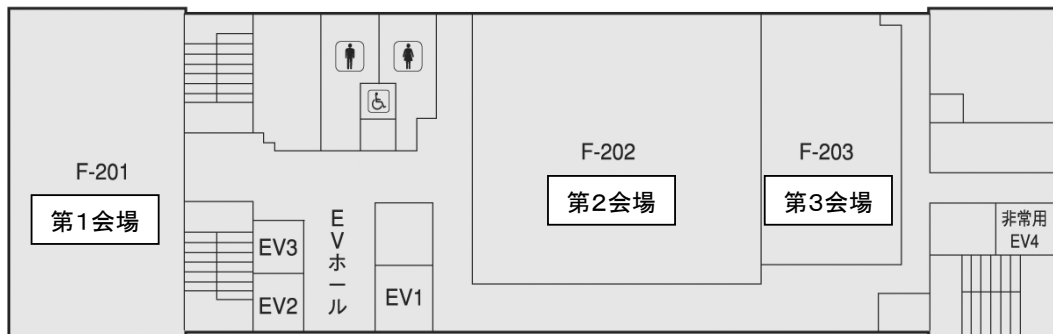

平成 18 年 電気学会 電子・情報・システム部門大会

【講演会会場案内】

フォーサイト21

2 階