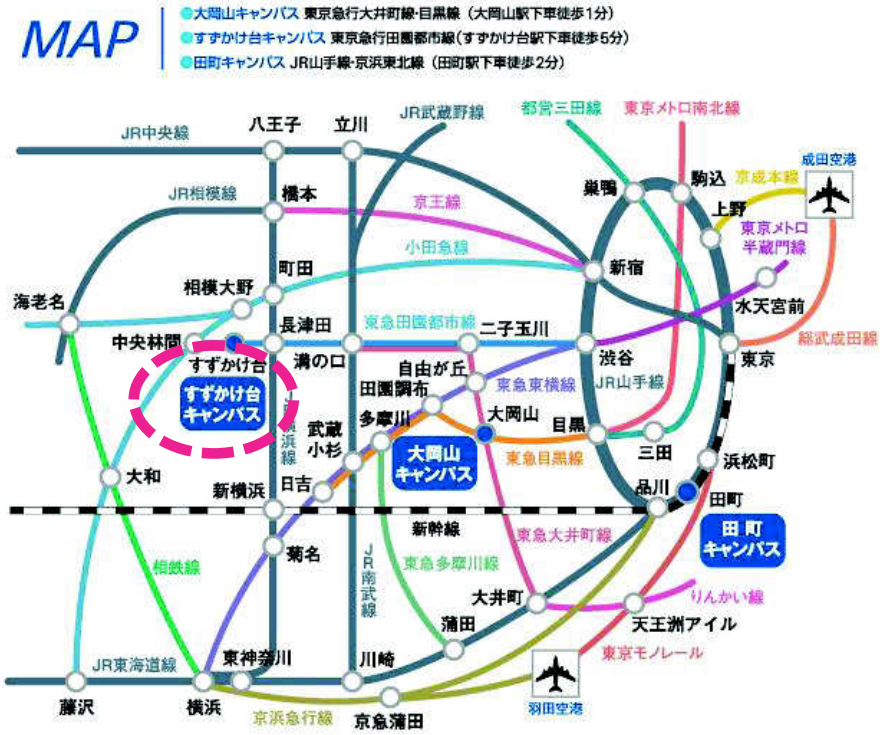

会場までのアクセス 東京工業大学 すずかけ台大学会館 (すずかけホール)

すずかけ台
キャンパスまでの
アクセス

東京工業大学
すずかけ台大学会館
〒226-8503
横浜市緑区長津田町 4259
東京工業大学
すずかけ台キャンパス
大学会館 H1 棟、H2 棟
Tel: 045-924-5993
東京急行田園都市線
すずかけ台駅 徒歩 5 分

すずかけ台
キャンパス内
配置図

TOKYO INSTITUTE OF TECHNOLOGY
東京工業大学 キャンパス
ガイドマップ