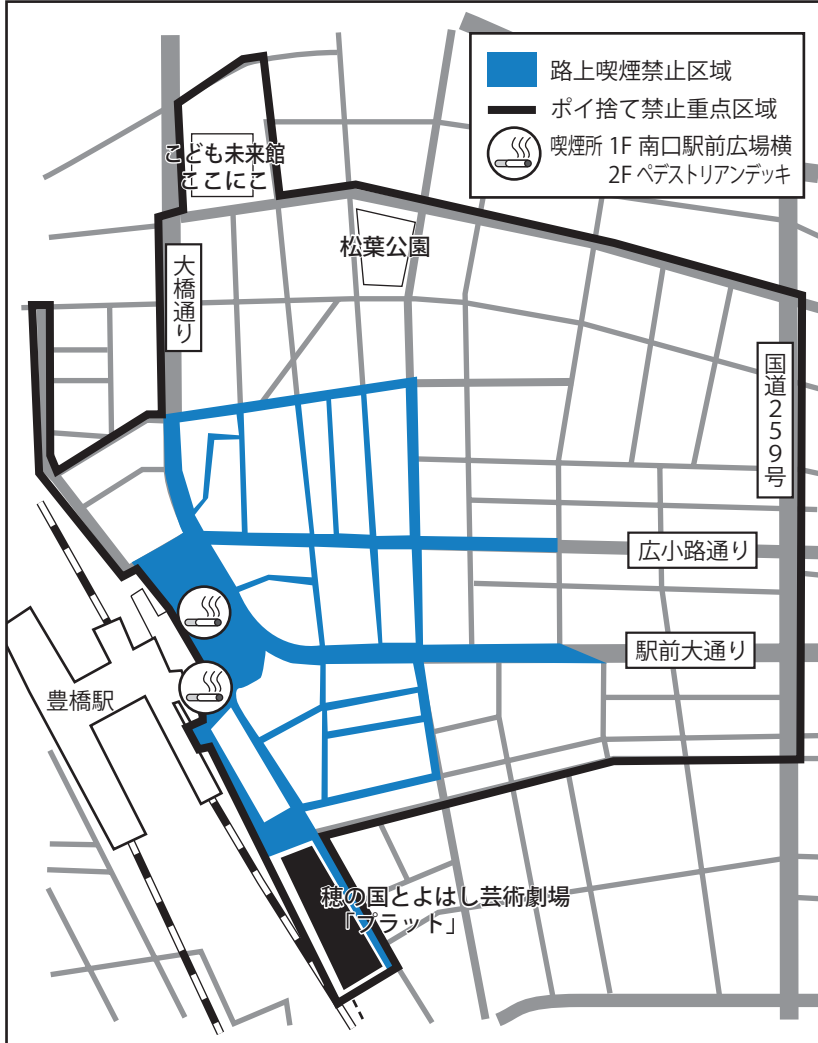

【喫煙についてのご案内】

穂の国とよはし芸術劇場敷地内および周辺地区は喫煙禁止となっております。
どうぞ、ご協力のほどお願いいたします。

■豊橋駅東口周辺路上喫煙禁止区域・ポイ捨て禁止重点区域

○路上喫煙禁止区域・ポイ捨て禁止重点区域
路上喫煙やごみのポイ捨てを特に防止する区域として、左図のとおり、「路上喫煙禁止区域」「ポイ捨て禁止重点区域」を指定しました。
区域内での違反は、平成25年4月1日より過料（2,000円）の対象になります。