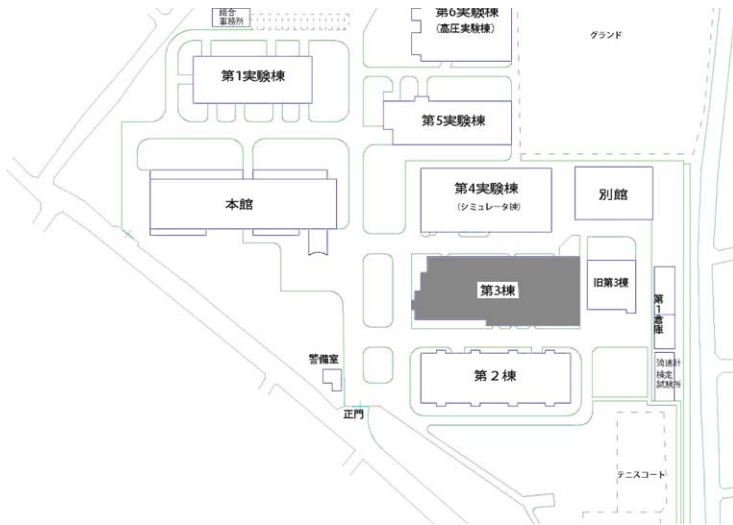

小田急線、または、小田急線乗り入れの東京メトロ千代田線急行、多摩急行、準急に乗り、「成城学園前駅」で下車。各駅に乗り換え、一駅目の「喜多見駅」で下車。

改札を出て左側、狛江駅方面へ徒歩約10分。

\*快速急行は「成城学園前駅」には停まりませんので、ご注意ください。

講演会場：第3棟 1階 31会議室

ポスター会場：第3棟 3階 33会議室

懇親会場：第3棟 6階 コミュニティーホール