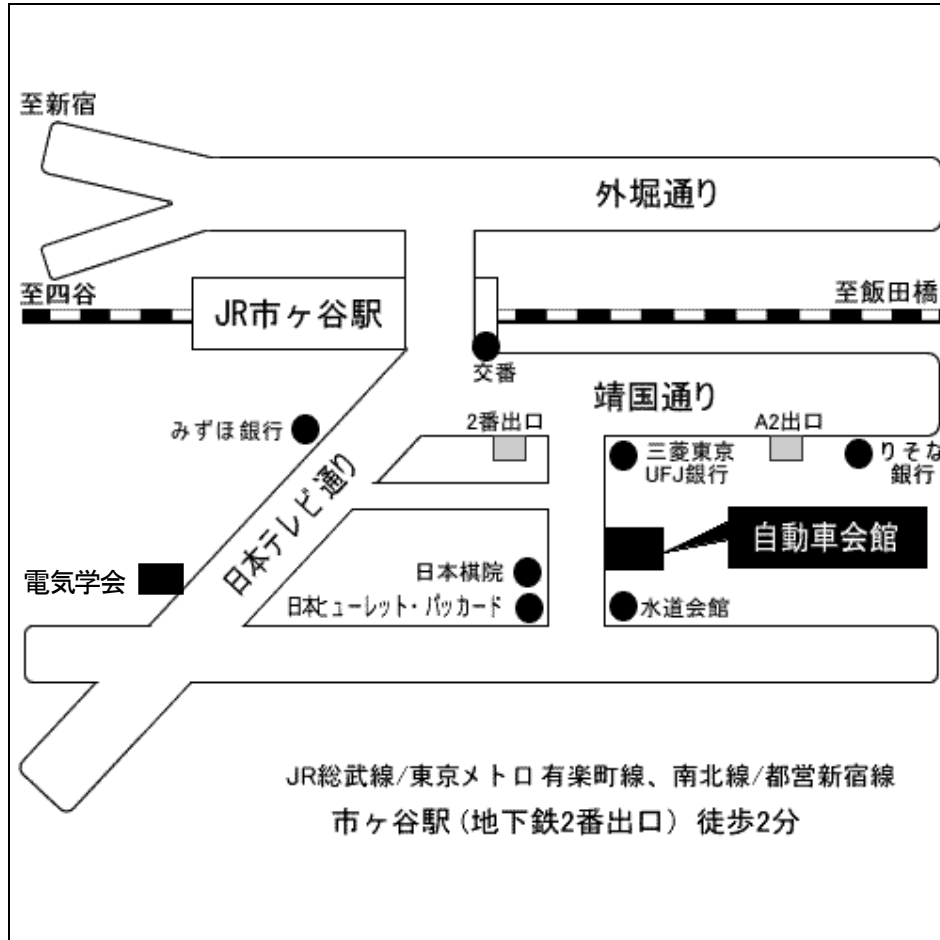

自動車会館 案内図

- ◆JR 東京駅から…… (山手線)秋葉原 …… (中央・総武線各駅停車 新宿方面)市ヶ谷
- ◆JR 新宿駅から…… (中央・総武線各駅停車 御茶ノ水方面)市ヶ谷

〒102-0074 東京都千代田区九段南 4-8-13
TEL 03-3264-4719