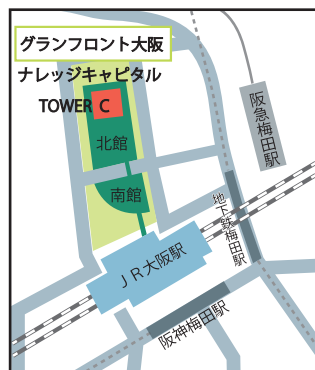

理系 ゴコロ

の in 梅田 ススメ

日時

2015年 11月 15日 (日)
10:00 ~ 16:00

会場

大阪工業大学
うめきたナレッジセンター
(グランフロント大阪
ナレッジキャピタル タワーC 9階)
大阪、梅田各駅 すぐ

対象者

女子中高生
(保護者や教員の見学も歓迎)