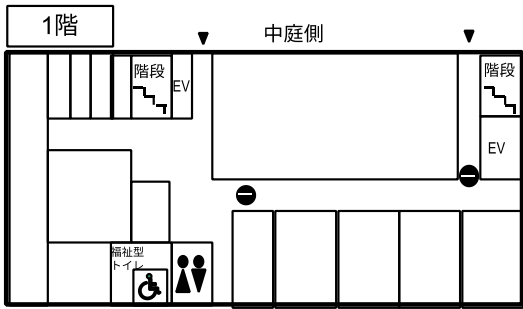

会場案内

キャンパス内は、指定喫煙場所以外すべて禁煙となっております。

特別講演：稲盛財団記念館 稲盛ホール
 懇親会：ビッグダイニング
 （センター2号館横ビッグさんの地下1階）

センター1号館

センター2号館

▲ 出入口 ● 立ち入り禁止

□ 一般講演 ■ シンポジウム

ビッグさんど