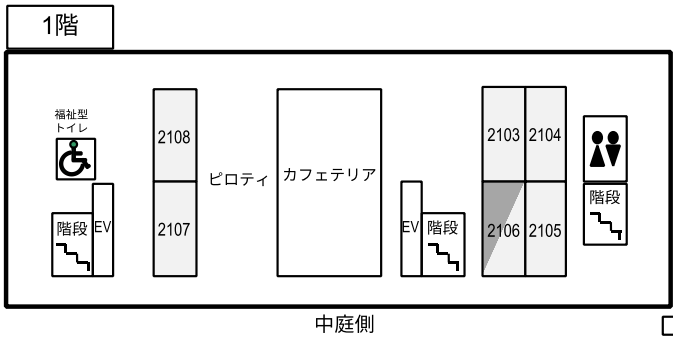

会場案内

キャンパス内は、指定喫煙場所以外すべて禁煙となっております。

特別講演：稲盛財団記念館 稲盛ホール
 懇親会：ビッグダイニング
 （センター2号館横ビッグさんの地下1階）

センター1号館

センター2号館

▲ 出入口 ● 立ち入り禁止

□ 一般講演 ■ シンポジウム

ビッグさんど