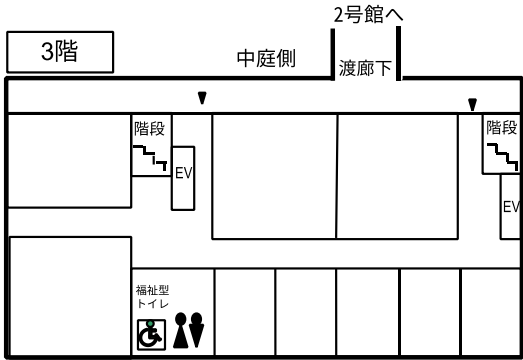

会場案内

キャンパス内は、指定喫煙場所以外すべて禁煙となっております。

特別講演：稲盛財団記念館 稲盛ホール
 懇親会：ビッグダイニング
 （センター2号館横ビッグさんの地下1階）

センター1号館

センター2号館

▲ 出入口 ● 立ち入り禁止

□ 一般講演 ■ シンポジウム

ビッグさんど