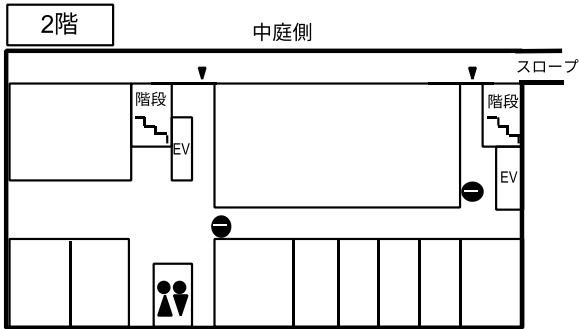

会場案内

キャンパス内は、指定喫煙場所以外すべて禁煙となっております。

特別講演：稲盛財団記念館 稲盛ホール
 懇親会：ビッグダイニング
 （センター2号館横ビッグさんの地下1階）

センター1号館

センター2号館

▲ 出入口 ● 立ち入り禁止

□ 一般講演 ■ シンポジウム

ビッグさんど