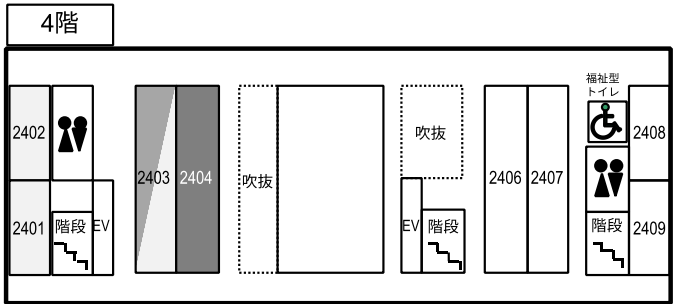

会場案内

キャンパス内は、指定喫煙場所以外すべて禁煙となっております。

特別講演：稲盛財団記念館 稲盛ホール
 懇親会：ビッグダイニング
 （センター2号館横ビッグさんの地下1階）

センター1号館

センター2号館

▲ 出入口 ● 立ち入り禁止

□ 一般講演 ■ シンポジウム

ビッグさんど