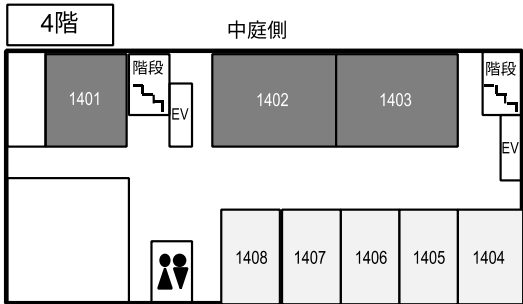

会場案内

キャンパス内は、指定喫煙場所以外すべて禁煙となっております。

特別講演：稲盛財団記念館 稲盛ホール
 懇親会：ビッグダイニング
 （センター2号館横ビッグさんの地下1階）

センター1号館

センター2号館

▲ 出入口 ● 立ち入り禁止

□ 一般講演 ■ シンポジウム

ビッグさんど