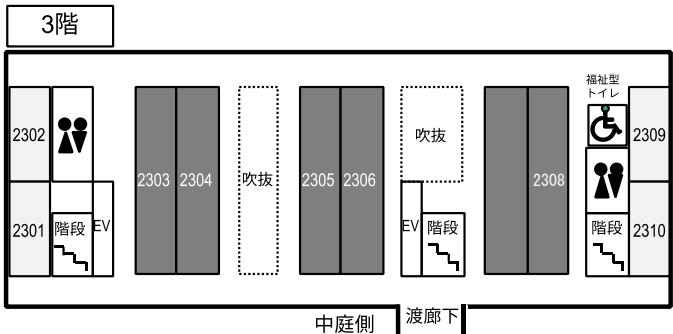

会場案内

キャンパス内は、指定喫煙場所以外すべて禁煙となっております。

特別講演：稲盛財団記念館 稲盛ホール
 懇親会：ビッグダイニング
 （センター2号館横ビッグさんの地下1階）

センター1号館

センター2号館

▲ 出入口 ● 立ち入り禁止

□ 一般講演 ■ シンポジウム

ビッグさんど