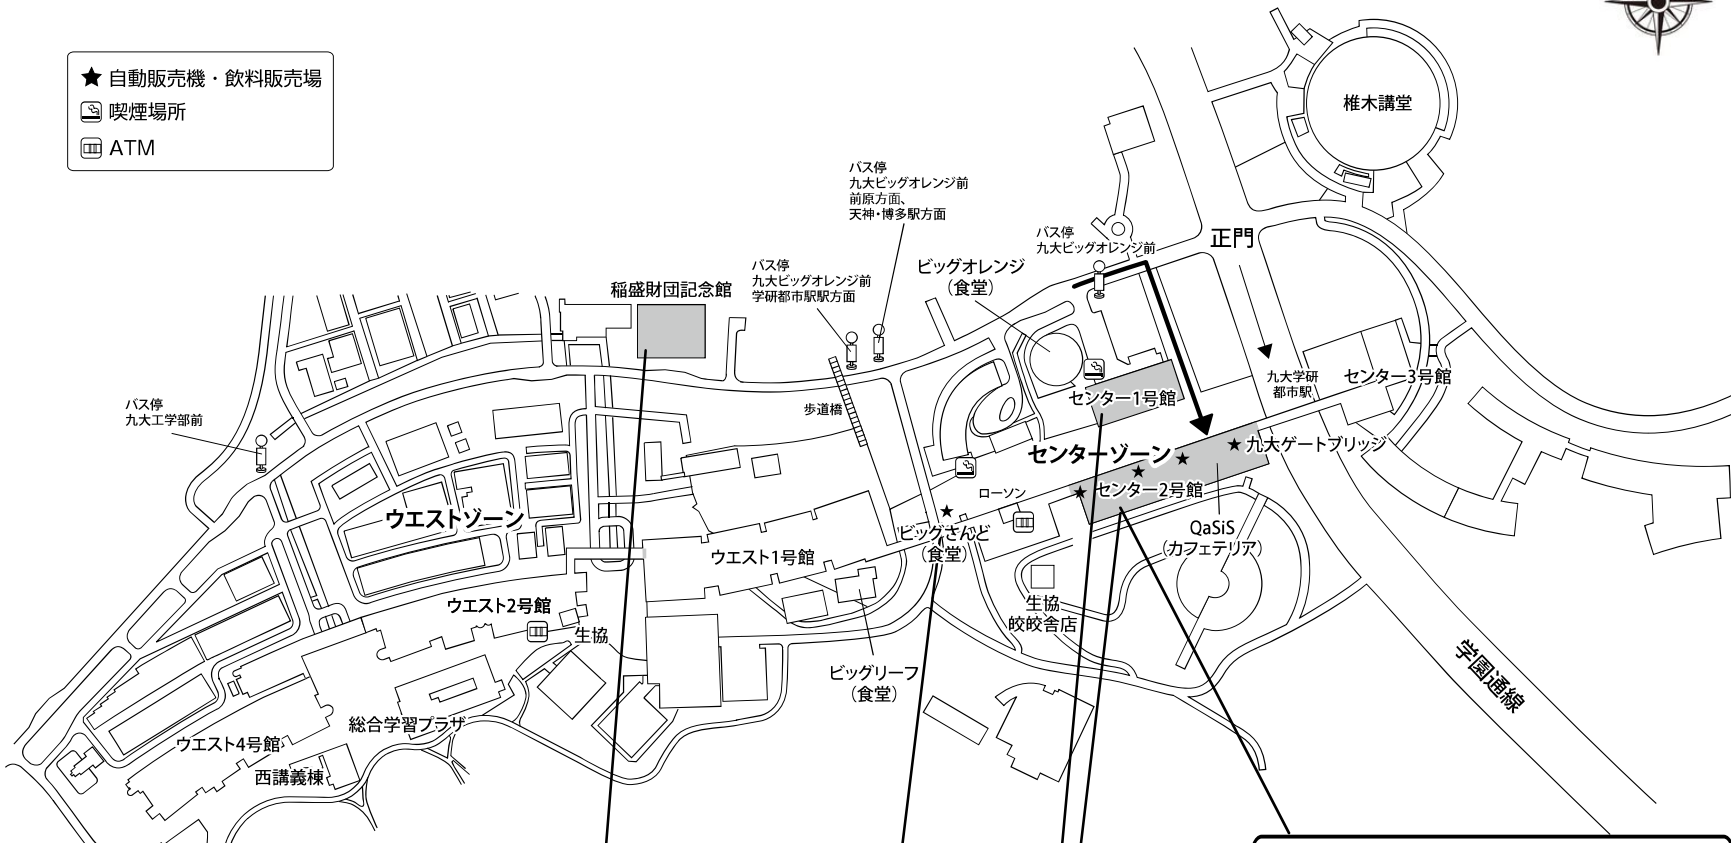

九州大学 伊都キャンパス・マップ

- ★ 自動販売機・飲料販売場
- ☎ 喫煙場所
- ATM

**特別講演
授与式** 会場
稲盛財団記念館 稲盛ホール

懇親会会場
生活支援施設「ビッグさんど」
地下1階 食堂「ビッグダイニング」

一般講演会場
シンポジウム会場
企業セッション会場
センター1号館
センター2号館

総合受付 (当日参加受付)	センター2号館 2F 2216教室
企業展示会 (スタンプラリー実施中!)	2F 2201, 2202, 2209, 2210教室
クローク	2F 2215教室
図書販売コーナー	2F 2216教室
大会本部	4F 2406教室
休憩室	4F 2407教室