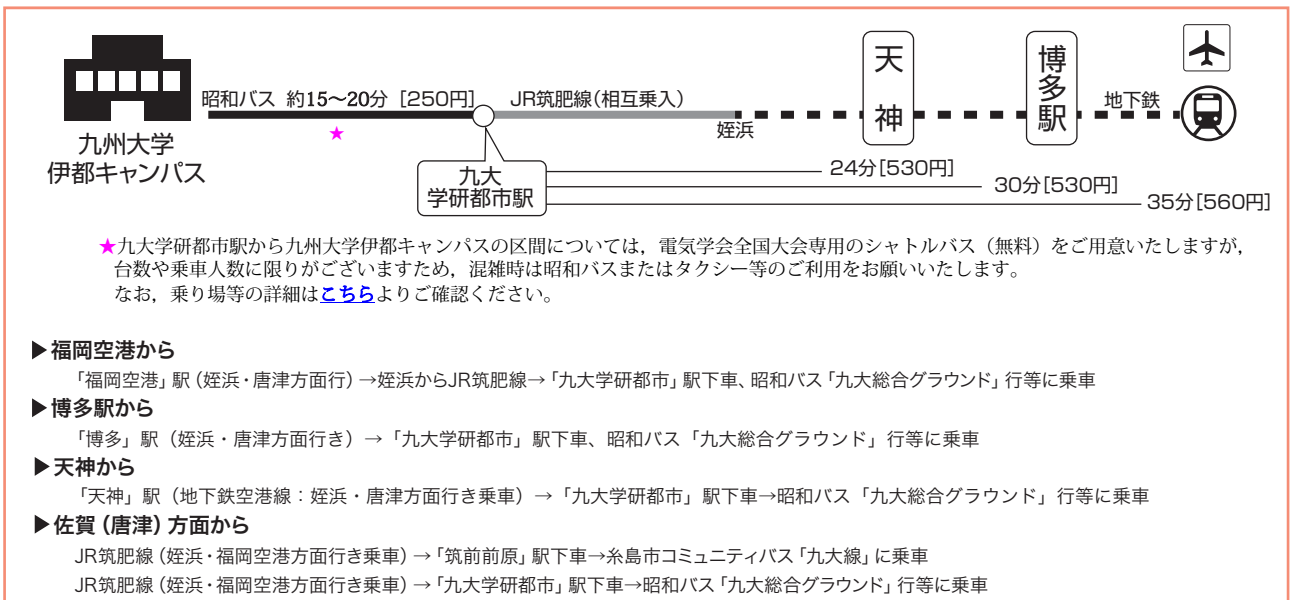

【福岡市内主要地からの所要時間と料金】

※公共交通機関（地下鉄・JR筑肥線、昭和バス、西鉄バス）の時刻表については、各社のHPよりご確認ください。
※Suicaなどの交通系ICカードがご利用いただけます。