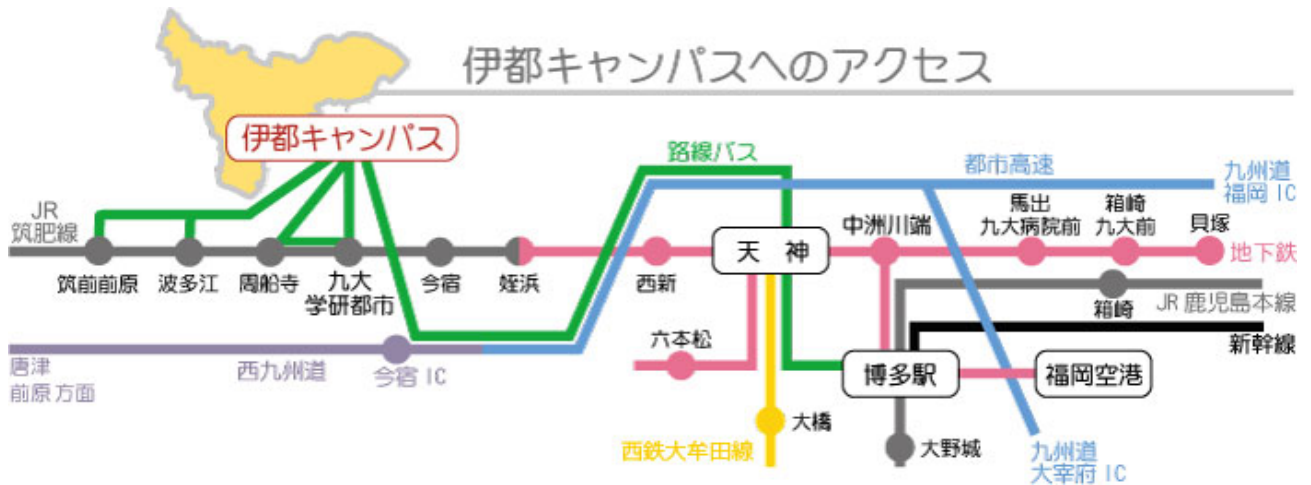

## 【九州大学伊都キャンパス交通図】

## 【福岡市内主要地からの所要時間と料金】

※公共交通機関（地下鉄・JR筑肥線、昭和バス、西鉄バス）の時刻表については、各社のHPよりご確認ください。  
※Suicaなどの交通系ICカードがご利用いただけます。